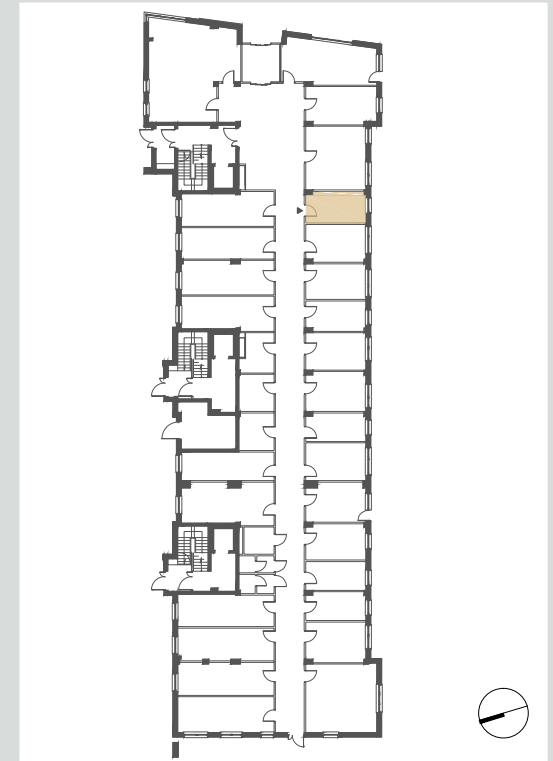

0 1 2

poprzeczna.pl

LOKAL L05

KONDYGNACJA

PARTER

L05 LOKAL

12.66 m²

SUMA

12.66 m²

■ ściany nośne, szachty
bez możliwości demontażu

Jest to przykładowa aranżacja, służąca wyłącznie do celów prezentacyjnych i nie stanowi oferty handlowej w rozumieniu art.66, §1 kodeksu cywilnego. Na etapie realizacji, niektóre szczegóły mogą ulec zmianie.