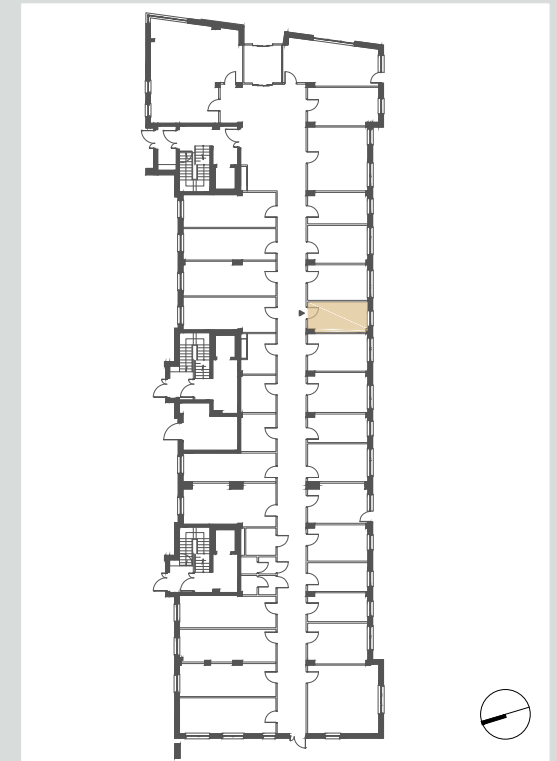

0 1 2

■ ściany nośne, szachty
bez możliwości demontażu

Jest to przykładowa aranżacja, służąca wyłącznie do celów prezentacyjnych i nie stanowi oferty handlowej w rozumieniu art.66, §1 kodeksu cywilnego. Na etapie realizacji, niektóre szczegóły mogą ulec zmianie.

poprzeczna.pl

LOKAL L08

KONDYGNACJA

PARTER

L08 LOKAL

12.66 m²

SUMA

12.66 m²