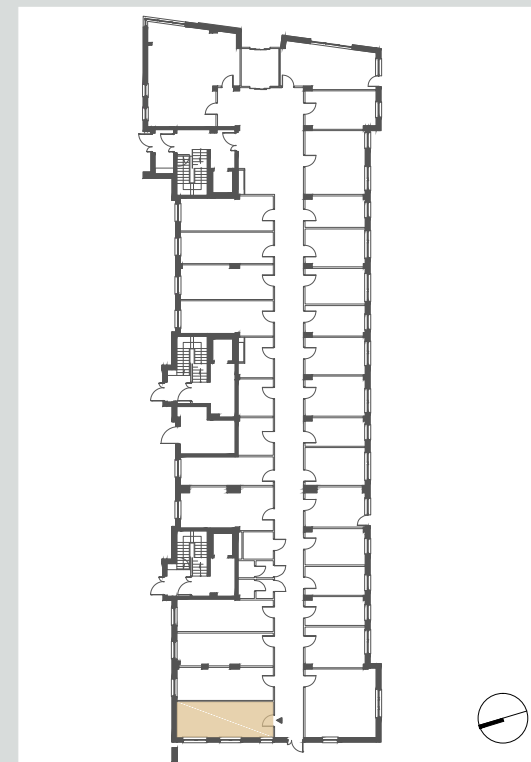

■ ściany nośne, szachty
bez możliwości demontażu

Jest to przykładowa aranżacja, służąca wyłącznie do celów prezentacyjnych i nie stanowi oferty handlowej w rozumieniu art.66, §1 kodeksu cywilnego. Na etapie realizacji, niektóre szczegóły mogą ulec zmianie.

poprzeczna.pl

LOKAL L19

KONDYGNACJA

PARTER

L19 LOKAL

23.46 m²

SUMA

23.46 m²