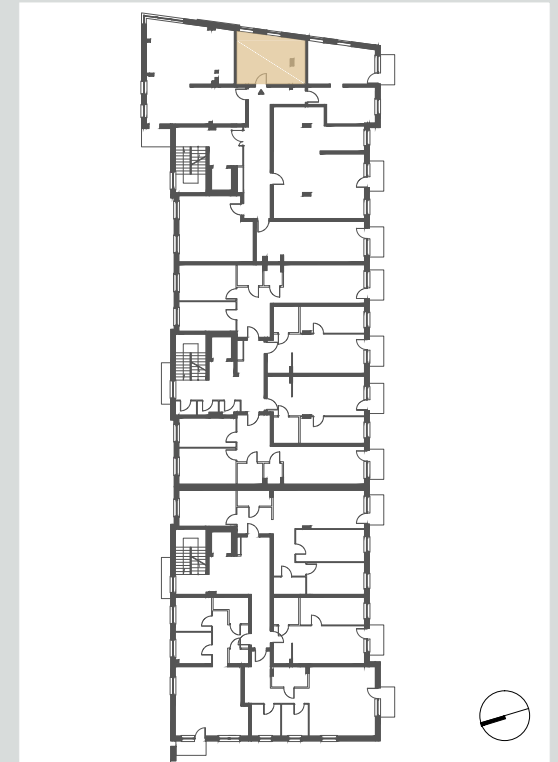


 ściany nośne, szachty
bez możliwości demontażu

Jest to przykładowa aranżacja, służąca wyłącznie do celów prezentacyjnych i nie stanowi oferty handlowej w rozumieniu art.66, §1 kodeksu cywilnego. Na etapie realizacji, niektóre szczegóły mogą ulec zmianie.

poprzeczna.pl

LOKAL L33

KONDYGNACJA

I PIĘTRO

L33 LOKAL

22.48 m²

SUMA

22.48 m²