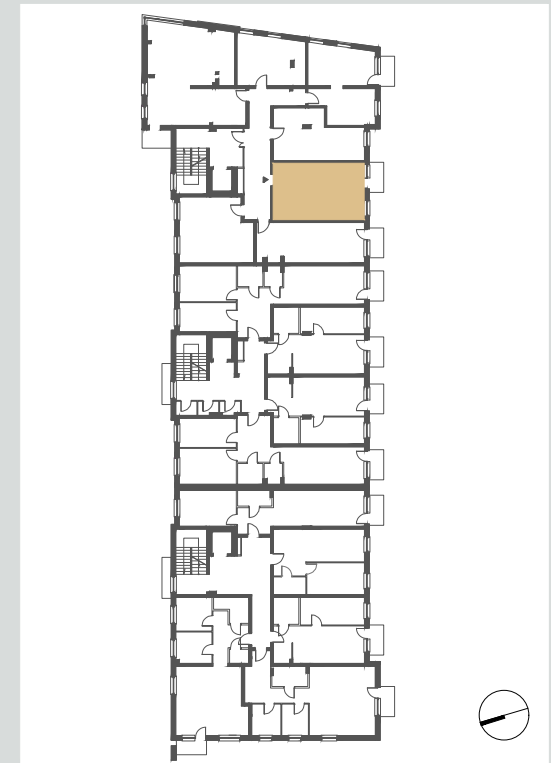

0 1 2

ściany nośne, szachty
bez możliwości demontażu

Jest to przykładowa aranżacja, służąca wyłącznie do celów prezentacyjnych i nie stanowi oferty handlowej w rozumieniu art.66, §1 kodeksu cywilnego. Na etapie realizacji, niektóre szczegóły mogą ulec zmianie.

poprzeczna.pl

LOKAL L36

KONDYGNACJA

I PIĘTRO

L36 LOKAL

34.86 m²

SUMA

34.86 m²