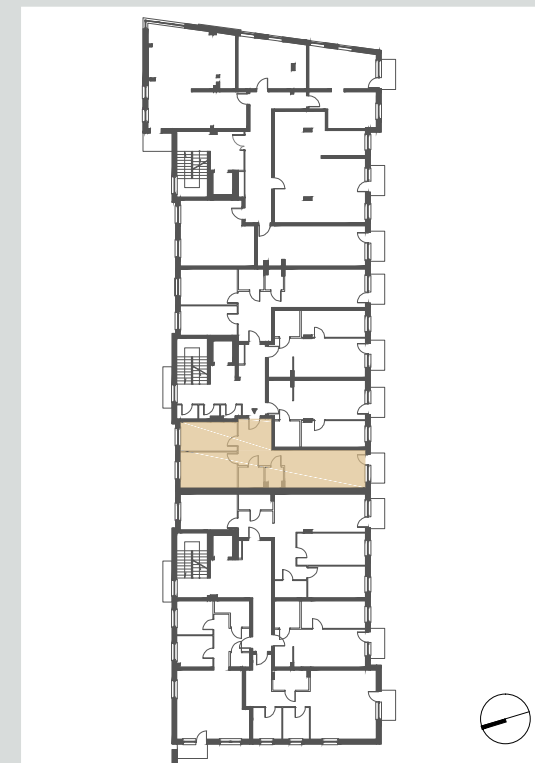

ściany nośne, szachty
bez możliwości demontażu

Jest to przykładowa aranżacja, służąca wyłącznie do celów prezentacyjnych i nie stanowi oferty handlowej w rozumieniu art.66, §1 kodeksu cywilnego. Na etapie realizacji, niektóre szczegóły mogą ulec zmianie.

MIESZKANIE M04

KONDYGNACJA I PIĘTRO

M4.01 HOL	11.92 m ²
M4.02 POKÓJ Z ANEKSEM KUCHENNYM	20.60 m ²
M4.03 WC	2.30 m ²
M4.04 ŁAZIENKA	3.46 m ²
M4.05 POKÓJ	13.84 m ²
M4.06 POKÓJ	11.16 m ²

SUMA **63.28 m²**

BALKON 3.00 m²