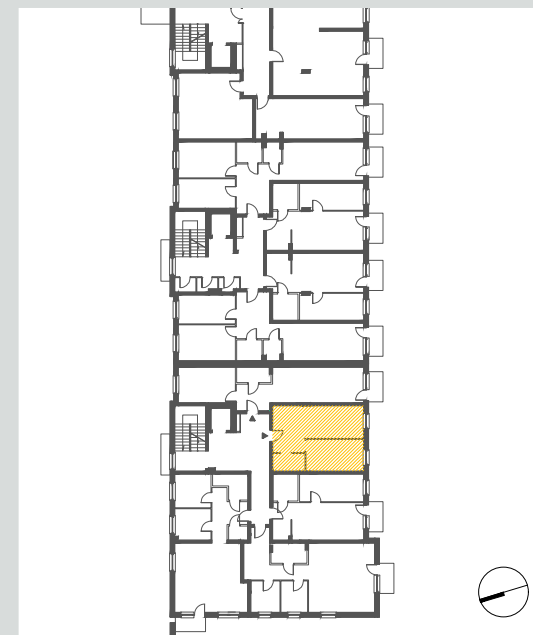

ściany nośne, szachty
bez możliwości demontażu

Jest to przykładowa aranżacja, służąca wyłącznie do celów prezentacyjnych i nie stanowi oferty handlowej w rozumieniu art.66, §1 kodeksu cywilnego. Na etapie realizacji, niektóre szczegóły mogą ulec zmianie.

poprzeczna.pl

MIESZKANIE M17A

KONDYGNACJA

II PIĘTRO

M17A.01 POKÓJ Z ANEKSEM KUCHENNYM	23.25 m ²
M17A.02 POKÓJ	12.40 m ²
M17A.03 WC	3.76 m ²
SUMA	39.41 m²

BIURO SPRZEDAŻY w sklepie:

KOMFORT

ul. Długa 5A, Biłgoraj