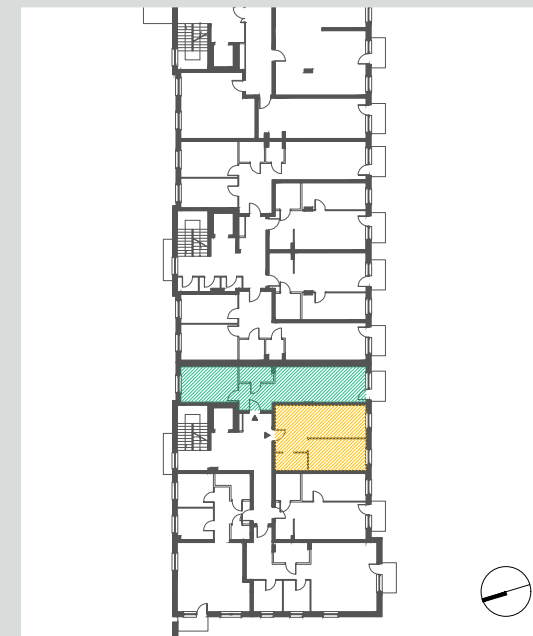

ściany nośne, szachty
bez możliwości demontażu

Jest to przykładowa aranżacja, służąca wyłącznie do celów prezentacyjnych i nie stanowi oferty handlowej w rozumieniu art.66, §1 kodeksu cywilnego. Na etapie realizacji, niektóre szczegóły mogą ulec zmianie.

MIESZKANIE M17A

KONDYGNACJA	II PIĘTRO
M17A.01 POKÓJ Z ANEKSEM KUCHENNYM	23.25 m ²
M17A.02 POKÓJ	12.40 m ²
M17A.03 WC	3.76 m ²
SUMA	39.41 m²

MIESZKANIE M17B

KONDYGNACJA	II PIĘTRO
M17B.01 HOL	6.33 m ²
M17B.02 POKÓJ	13.79 m ²
M17B.03 WC	3.50 m ²
M17B.04 POKÓJ Z ANEKSEM KUCHENNYM	22.14 m ²
SUMA	45.76 m²