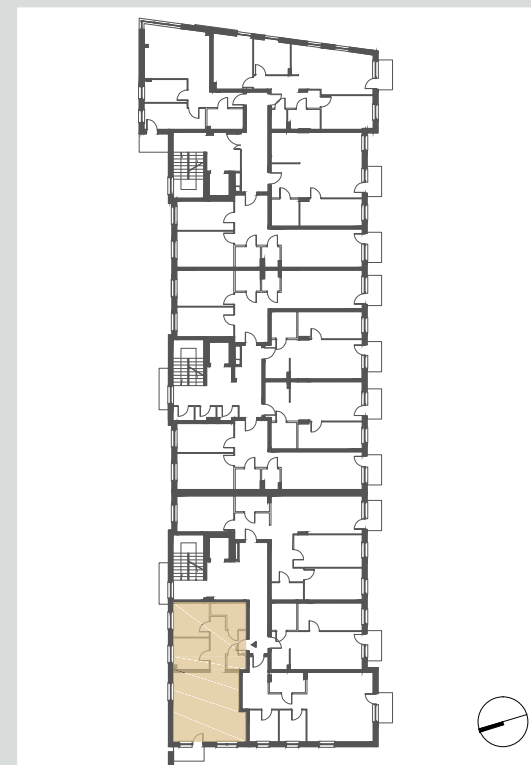

0 1 2

poprzednia.pl

ściany nośne, szachty
bez możliwości demontażu

Jest to przykładowa aranżacja, służąca wyłącznie do celów prezentacyjnych i nie stanowi oferty handlowej w rozumieniu art.66, §1 kodeksu cywilnego. Na etapie realizacji, niektóre szczegóły mogą ulec zmianie.

MIESZKANIE M20

KONDYGNACJA

II PIĘTRO

M20.01 HOL	8.54 m ²
M20.02 WC	1.81 m ²
M20.03 POKÓJ Z ANEKSEM KUCHENNYM	32.60 m ²
M20.04 POKÓJ	7.58 m ²
M20.05 POKÓJ	8.23 m ²
M20.06 ŁAZIENKA	4.67 m ²

SUMA **63.43 m²**