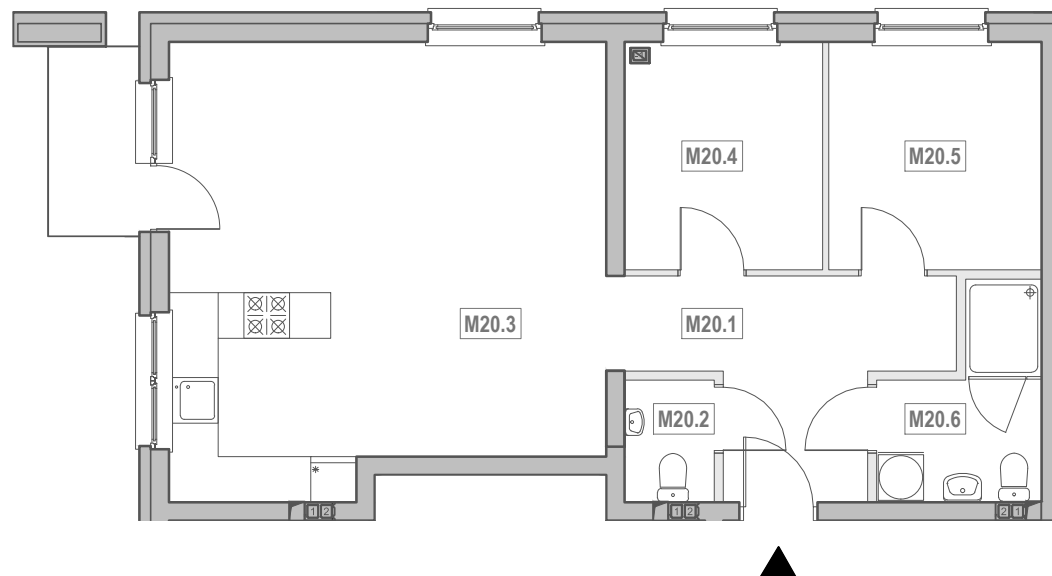

0 1 2

poprzednia.pl

ściany nośne, szachty
bez możliwości demontażu

Jest to przykładowa aranżacja, służąca wyłącznie do celów prezentacyjnych i nie stanowi oferty handlowej w rozumieniu art.66, §1 kodeksu cywilnego. Na etapie realizacji, niektóre szczegóły mogą ulec zmianie.

MIESZKANIE M20

KONDYGNACJA

II PIĘTRO

M20.01 HOL	8.54 m ²
M20.02 WC	1.81 m ²
M20.03 POKÓJ Z ANEKSEM KUCHENNYM	32.60 m ²
M20.04 POKÓJ	7.58 m ²
M20.05 POKÓJ	8.23 m ²
M20.06 ŁAZIENKA	4.67 m ²

SUMA **63.43 m²**