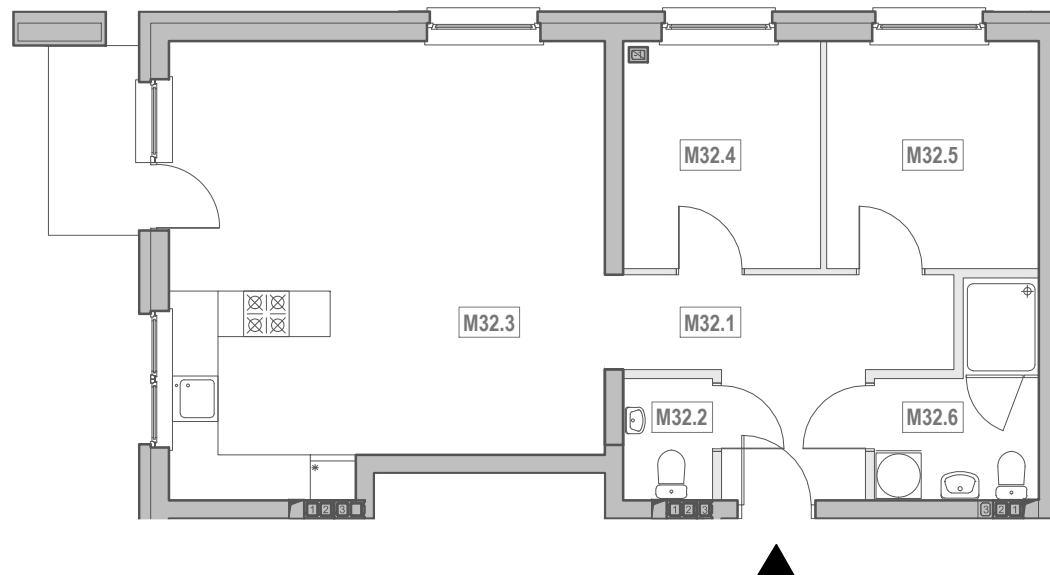

0 1 2

poprzednia.pl

ściany nośne, szachty
bez możliwości demontażu

Jest to przykładowa aranżacja, służąca wyłącznie do celów prezentacyjnych i nie stanowi oferty handlowej w rozumieniu art.66, §1 kodeksu cywilnego. Na etapie realizacji, niektóre szczegóły mogą ulec zmianie.

MIESZKANIE M32

KONDYGNACJA

III PIĘTRO

M32.01 HOL	8.54 m ²
M32.02 WC	1.81 m ²
M32.03 POKÓJ Z ANEKSEM KUCHENNYM	32.60 m ²
M32.04 POKÓJ	7.58 m ²
M32.05 POKÓJ	8.23 m ²
M32.06 ŁAZIENKA	4.67 m ²

SUMA

63.43 m²

BALKON