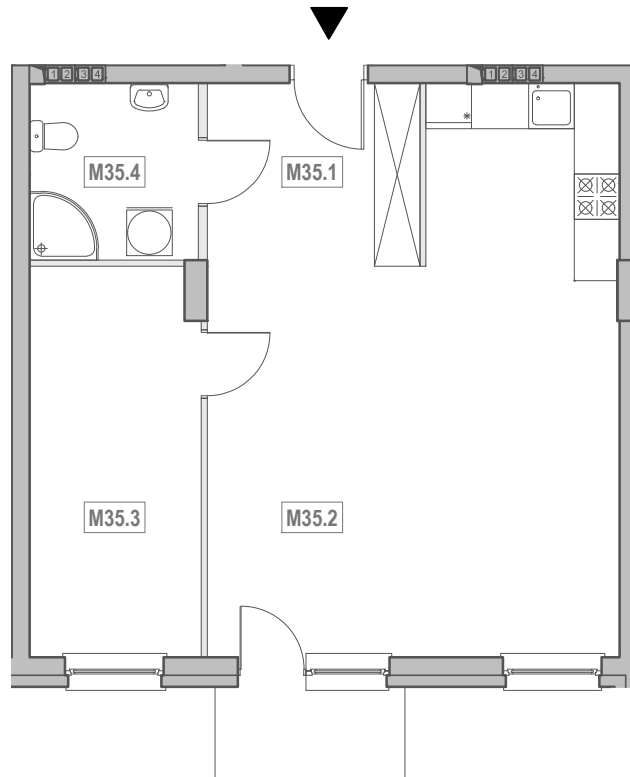

0 1 2

ściany nośne, szachty
bez możliwości demontażu

Jest to przykładowa aranżacja, służąca wyłącznie do celów prezentacyjnych i nie stanowi oferty handlowej w rozumieniu art.66, §1 kodeksu cywilnego. Na etapie realizacji, niektóre szczegóły mogą ulec zmianie.

poprzeczna.pl

MIESZKANIE M35

KONDYGNACJA

IV PIĘTRO

M35.01 HOL	6.63 m ²
M35.02 POKÓJ Z ANEKSEM KUCHENNYM	33.74 m ²
M35.03 POKÓJ	11.26m ²
M35.04 ŁAZIENKA	5.04 m ²

SUMA **56.67 m²**

BALKON 3.00 m²

BIURO SPRZEDAŻY w sklepie: