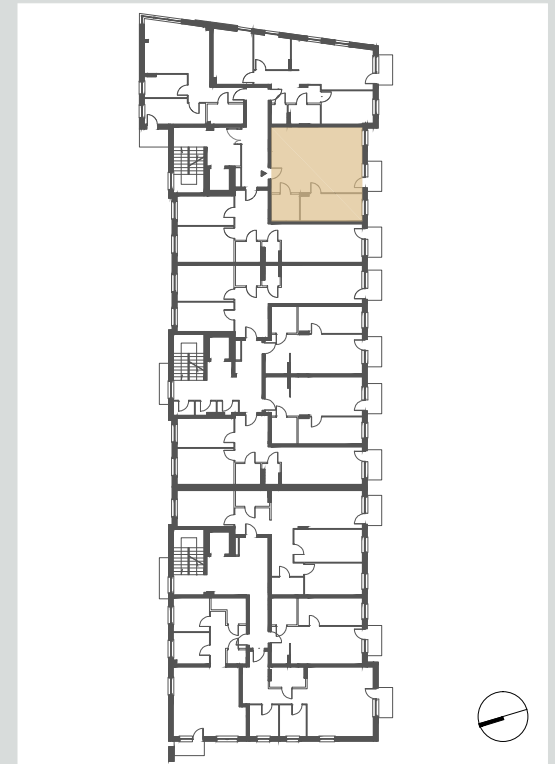

0 1 2

ściany nośne, szachty
bez możliwości demontażu

Jest to przykładowa aranżacja, służąca wyłącznie do celów prezentacyjnych i nie stanowi oferty handlowej w rozumieniu art.66, §1 kodeksu cywilnego. Na etapie realizacji, niektóre szczegóły mogą ulec zmianie.

poprzeczna.pl

MIESZKANIE M35

KONDYGNACJA

IV PIĘTRO

M35.01 HOL	6.63 m ²
M35.02 POKÓJ Z ANEKSEM KUCHENNYM	33.74 m ²
M35.03 POKÓJ	11.26m ²
M35.04 ŁAZIENKA	5.04 m ²

SUMA **56.67 m²**

BALKON 3.00 m²

BIURO SPRZEDAŻY w sklepie: