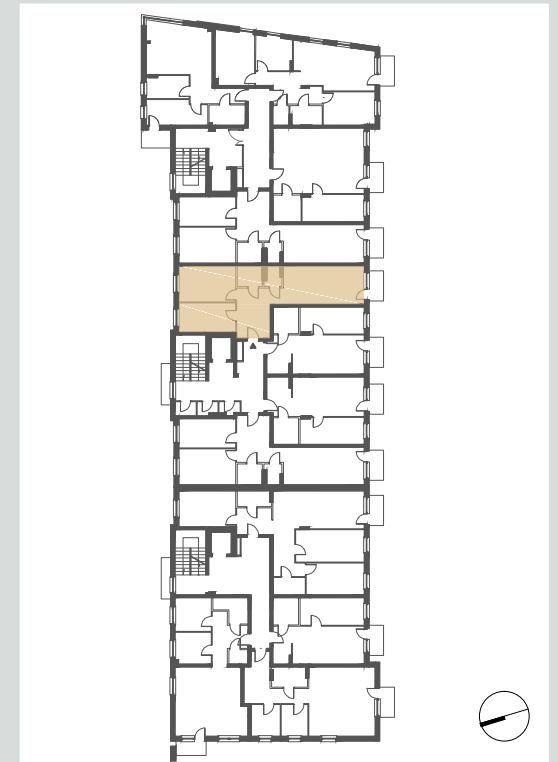

0 1 2

ściany nośne, szachty
bez możliwości demontażu

Jest to przykładowa aranżacja, służąca wyłącznie do celów prezentacyjnych i nie stanowi oferty handlowej w rozumieniu art.66, §1 kodeksu cywilnego. Na etapie realizacji, niektóre szczegóły mogą ulec zmianie.

MIESZKANIE M37

KONDYGNACJA

IV PIĘTRO

M37.01 POKÓJ Z ANEKSEM KUCHENNYM	21.03 m ²
M37.02 HOL	12.71 m ²
M37.03 POKÓJ	11.26 m ²
M37.04 POKÓJ	13.84 m ²
M37.05 ŁAZIENKA	3.46 m ²
M37.06 WC	2.07 m ²

SUMA **64.37 m²**