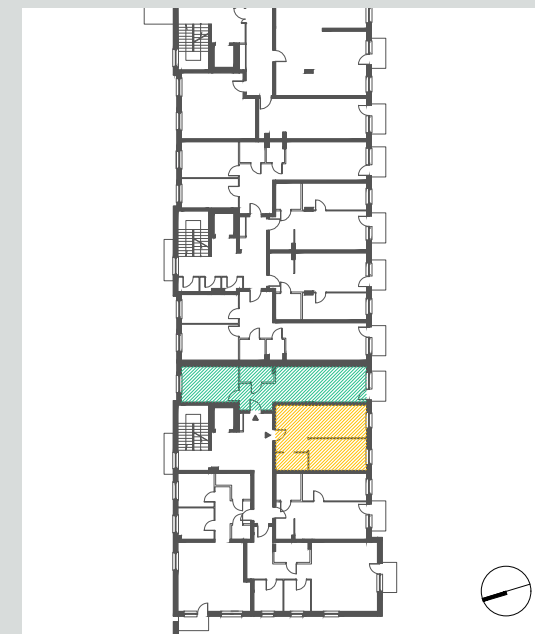

ściany nośne, szachty  
bez możliwości demontażu

Jest to przykładowa aranżacja, służąca wyłącznie do celów prezentacyjnych i nie stanowi oferty handlowej w rozumieniu art.66, §1 kodeksu cywilnego. Na etapie realizacji, niektóre szczegóły mogą ulec zmianie.

### MIESZKANIE M41A

KONDYGNACJA IV PIĘTRO

M41A.01 POKÓJ Z ANEKSEM KUCHENNYM	23.25 m <sup>2</sup>
M41A.02 POKÓJ	12.40 m <sup>2</sup>
M41A.03 WC	3.76 m <sup>2</sup>
<b>SUMA</b>	<b>39.41 m<sup>2</sup></b>

### MIESZKANIE M41B

KONDYGNACJA IV PIĘTRO

M41B.01 HOL	6.33 m <sup>2</sup>
M41B.02 POKÓJ	13.79 m <sup>2</sup>
M41B.03 WC	3.50 m <sup>2</sup>
M41B.04 POKÓJ Z ANEKSEM KUCHENNYM	22.14 m <sup>2</sup>
<b>SUMA</b>	<b>45.76 m<sup>2</sup></b>