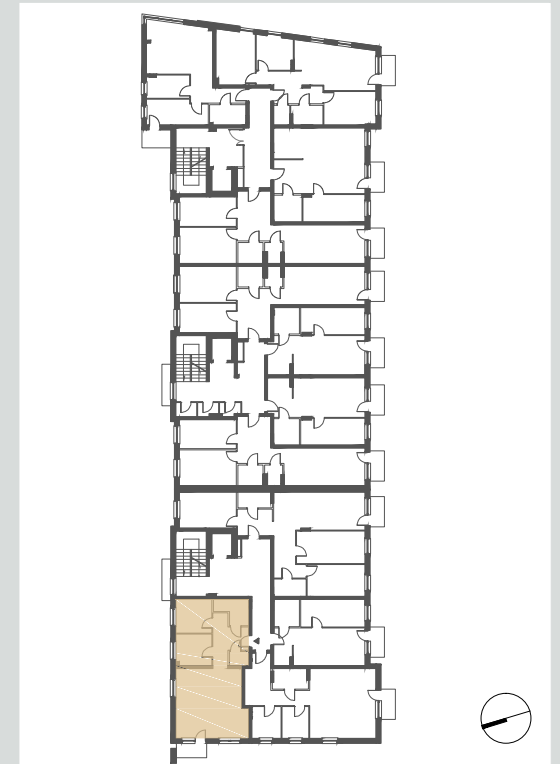

ściany nośne, szachty
bez możliwości demontażu

Jest to przykładowa aranżacja, służąca wyłącznie do celów prezentacyjnych i nie stanowi oferty handlowej w rozumieniu art.66, §1 kodeksu cywilnego. Na etapie realizacji, niektóre szczegóły mogą ulec zmianie.

MIESZKANIE M44

KONDYGNACJA

IV PIĘTRO

M44.01 HOL	8.54 m ²
M44.02 WC	1.81 m ²
M44.03 POKÓJ Z ANEKSEM KUCHENNYM	32.60 m ²
M44.04 POKÓJ	7.58 m ²
M44.05 POKÓJ	8.23 m ²
M44.06 ŁAZIENKA	4.67 m ²

SUMA

63.43 m²

BALKON